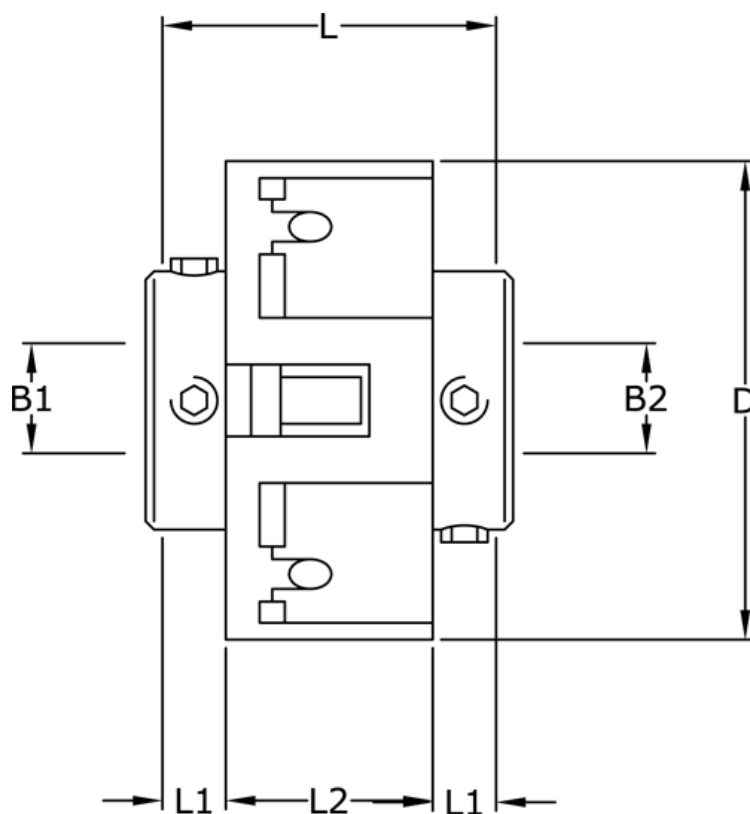

Varenummer: 3322201413535
Beskrivelse: Uni-Lat kobling str. 201.41.35.35
med pinolskrue, boring 12/12 mm

Mål

B1	= 12
B2	= 12
D	= 41
L	= 28.4
L1	= 8.6
L2	= 11.2
Skrue	= M4